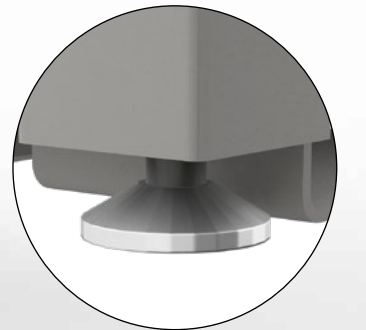

NEAT STORAGE OF WASTE BINS

PLANTABLE ROOF

INTEGRATED WATER DRAINAGE

METAL STRUCTURE

SLIDING DOOR

BIN TILTING SYSTEM

ADJUSTABLE TO UNEVEN GROUND

StyleOUT® – DIMENSIONS

STYLEOUT® 2x120
135 x 74 x 114 cm

STYLEOUT® 2x240
145 x 90 x 129 cm

STYLEOUT® 3x120
196 x 74 x 114 cm

STYLEOUT® 3x240
212 x 90 x 129 cm

STYLEOUT® 4x120
265 x 74 x 114 cm

STYLEOUT® 4x240
287 x 90 x 129 cm

StyleOUT® – MODELS