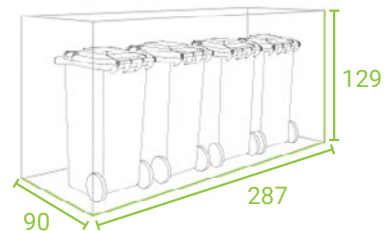

NEAT STORAGE OF WASTE BINS

PLANTABLE ROOF

INTEGRATED WATER DRAINAGE

METAL STRUCTURE

SLIDING DOOR

BIN TILTING SYSTEM

ADJUSTABLE TO UNEVEN GROUND

StyleOUT® – DIMENSIONS

STYLEOUT® 2x120
135 x 74 x 114 cm

STYLEOUT® 2x240
145 x 90 x 129 cm

STYLEOUT® 3x120
196 x 74 x 114 cm

STYLEOUT® 3x240
212 x 90 x 129 cm

STYLEOUT® 4x120
265 x 74 x 114 cm

STYLEOUT® 4x240
287 x 90 x 129 cm

StyleOUT® – MODELS