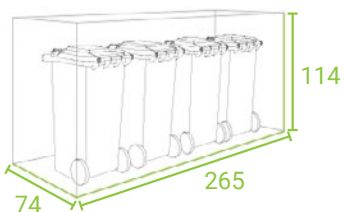

NEAT STORAGE OF WASTE BINS

PLANTABLE ROOF

INTEGRATED WATER DRAINAGE

METAL STRUCTURE

SLIDING DOOR

BIN TILTING SYSTEM

ADJUSTABLE TO UNEVEN GROUND

StyleOUT® – DIMENSIONS

STYLEOUT® 2x120
135 x 74 x 114 cm

STYLEOUT® 2x240
145 x 90 x 129 cm

STYLEOUT® 3x120
196 x 74 x 114 cm

STYLEOUT® 3x240
212 x 90 x 129 cm

STYLEOUT® 4x120
265 x 74 x 114 cm

STYLEOUT® 4x240
287 x 90 x 129 cm

StyleOUT® – MODELS