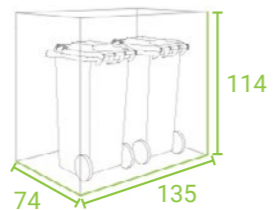

Možete birati između četiri modela i dostupnih veličina za kante od 120 i 240 litara.

Dajte svom domu završni dodir odabirom boje kućišta koja savršeno odgovara ostatku vašeg dvorišta.

UREDNO SKLADIŠTENJE KANTI ZA OTPAD

SADNI KROV

INTEGRISANA ODVODNJA VODE

METALNA STRUKTURA

KLIZNA VRATA

SISTEM NAGIBA KANTE

PRILAGODJIVOST NERAVNOM TERENU

StyleOUT® – DIMENZIJE

STYLEOUT® 2x120
135 x 74 x 114 cm

STYLEOUT® 2x240
145 x 90 x 129 cm

STYLEOUT® 3x120
196 x 74 x 114 cm

STYLEOUT® 3x240
212 x 90 x 129 cm

STYLEOUT® 4x120
265 x 74 x 114 cm

STYLEOUT® 4x240
287 x 90 x 129 cm

StyleOUT® – MODELI

StyleOUT® BLANK

StyleOUT® LINIS