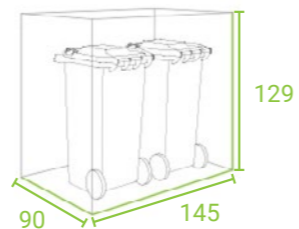

Možete birati između četiri modela i dostupnih veličina za kante od 120 i 240 litara.

Dajte svom domu završni dodir odabirom boje kućišta koja savršeno odgovara ostatku vašeg dvorišta.

UREDNO SKLADIŠTENJE KANTI ZA OTPAD

SADNI KROV

INTEGRISANA ODVODNJA VODE

METALNA STRUKTURA

KLIZNA VRATA

SISTEM NAGIBA KANTE

PRILAGODJIVOST NERAVNOM TERENU

StyleOUT® – DIMENZIJE

STYLEOUT® 2x120
135 x 74 x 114 cm

STYLEOUT® 2x240
145 x 90 x 129 cm

STYLEOUT® 3x120
196 x 74 x 114 cm

STYLEOUT® 3x240
212 x 90 x 129 cm

STYLEOUT® 4x120
265 x 74 x 114 cm

STYLEOUT® 4x240
287 x 90 x 129 cm

StyleOUT® – MODELI

StyleOUT® BLANK

StyleOUT® LINIS