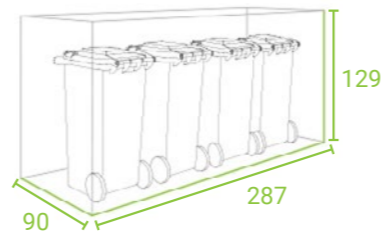

SADNI KROV

INTEGRISANA ODVODNJA VODE

METALNA STRUKTURA

KLIZNA VRATA

SISTEM NAGIBA KANTE

PRILAGODJIVOST NERAVNOM TERENU

StyleOUT® – DIMENZIJE

STYLEOUT® 2x120
135 x 74 x 114 cm

STYLEOUT® 2x240
145 x 90 x 129 cm

STYLEOUT® 3x120
196 x 74 x 114 cm

STYLEOUT® 3x240
212 x 90 x 129 cm

STYLEOUT® 4x120
265 x 74 x 114 cm

STYLEOUT® 4x240
287 x 90 x 129 cm

StyleOUT® – MODELI

StyleOUT® BLANK

StyleOUT® LINIS