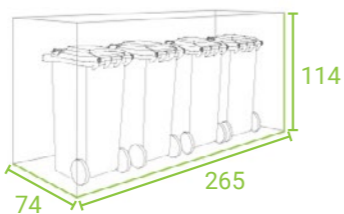

Možete birati između četiri modela i dostupnih veličina za kante od 120 i 240 litara.

Dajte svom domu završni dodir odabirom boje kućišta koja savršeno odgovara ostatku vašeg dvorišta.

UREDNO SKLADIŠTENJE KANTI ZA OTPAD

SADNI KROV

INTEGRISANA ODVODNJA VODE

METALNA STRUKTURA

KLIZNA VRATA

SISTEM NAGIBA KANTE

PRILAGODJIVOST NERAVNOM TERENU

StyleOUT® – DIMENZIJE

STYLEOUT® 2x120
135 x 74 x 114 cm

STYLEOUT® 2x240
145 x 90 x 129 cm

STYLEOUT® 3x120
196 x 74 x 114 cm

STYLEOUT® 3x240
212 x 90 x 129 cm

STYLEOUT® 4x120
265 x 74 x 114 cm

STYLEOUT® 4x240
287 x 90 x 129 cm

StyleOUT® – MODELI

StyleOUT® BLANK

StyleOUT® LINIS