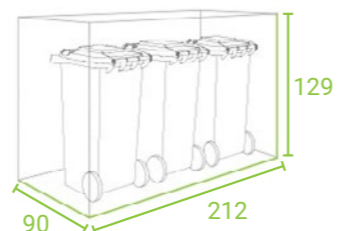

Možete birati između četiri modela i dostupnih veličina za kante od 120 i 240 litara.

Dajte svom domu završni dodir odabirom boje kućišta koja savršeno odgovara ostatku vašeg dvorišta.

UREDNO SKLADIŠTENJE KANTI ZA OTPAD

SADNI KROV

INTEGRISANA ODVODNJA VODE

METALNA STRUKTURA

KLIZNA VRATA

SISTEM NAGIBA KANTE

PRILAGODJIVOST NERAVNOM TERENU

StyleOUT® – DIMENZIJE

STYLEOUT® 2x120
135 x 74 x 114 cm

STYLEOUT® 2x240
145 x 90 x 129 cm

STYLEOUT® 3x120
196 x 74 x 114 cm

STYLEOUT® 3x240
212 x 90 x 129 cm

STYLEOUT® 4x120
265 x 74 x 114 cm

STYLEOUT® 4x240
287 x 90 x 129 cm

StyleOUT® – MODELI

StyleOUT® BLANK

StyleOUT® LINIS