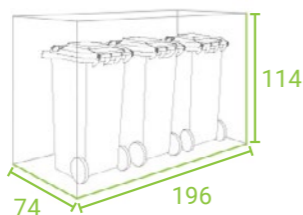

Možete birati između četiri modela i dostupnih veličina za kante od 120 i 240 litara.

Dajte svom domu završni dodir odabirom boje kućišta koja savršeno odgovara ostatku vašeg dvorišta.

UREDNO SKLADIŠTENJE KANTI ZA OTPAD

SADNI KROV

INTEGRISANA ODVODNJA VODE

METALNA STRUKTURA

KLIZNA VRATA

SISTEM NAGIBA KANTE

PRILAGODJIVOST NERAVNOM TERENU

StyleOUT® – DIMENZIJE

STYLEOUT® 2x120
135 x 74 x 114 cm

STYLEOUT® 2x240
145 x 90 x 129 cm

STYLEOUT® 3x120
196 x 74 x 114 cm

STYLEOUT® 3x240
212 x 90 x 129 cm

STYLEOUT® 4x120
265 x 74 x 114 cm

STYLEOUT® 4x240
287 x 90 x 129 cm

StyleOUT® – MODELI

StyleOUT® BLANK

StyleOUT® LINIS