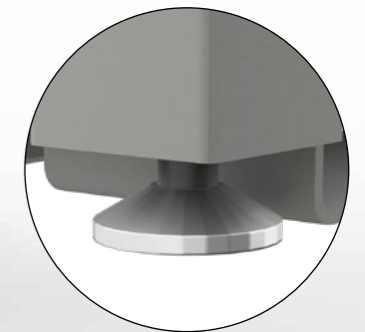

SADNI KROV

INTEGRISANA ODVODNJA VODE

METALNA STRUKTURA

KLIZNA VRATA

SISTEM NAGIBA KANTE

PRILAGODJIVOST NERAVNOM TERENU

StyleOUT® – DIMENZIJE

STYLEOUT® 2x120
135 x 74 x 114 cm