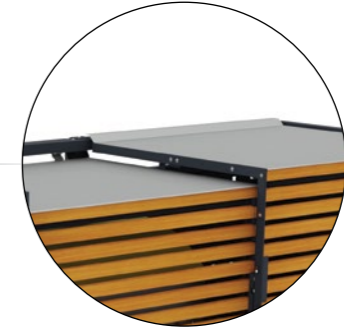

Sliding doors
animation

KROVNA KLIZNA VRATA