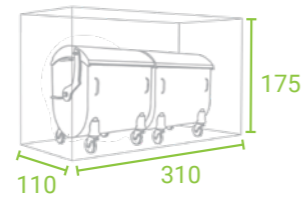

StyleOUT® 770/1100 dostupan je u četiri različita modela i dimenzije.

StyleOUT® 770 je dizajniran za smeštaj kontejnera zapremine 770 L, dok je StyleOUT® 1100 prilagođen za kontejnere od 1100 L.

Uvlačni krov omogućava lak pristup kontejnerima, a niska visina kućišta čini ga pogodnim i za postavljanje u urbanim sredinama.

FIKSACIONE NOGICE

DIMENZIJE

MODELI

STYLEOUT® 2x770
310 x 110 x 175 cm

STYLEOUT® 3x770
456 x 110 x 175 cm

STYLEOUT® 2x1100
310 x 150 x 175 cm

STYLEOUT® 3x1100
456 x 150 x 175 cm

StyleOUT® BLANK