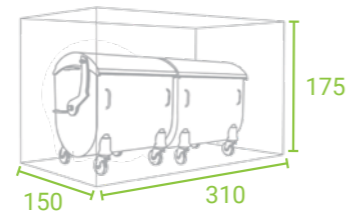

StyleOUT® 770/1100 dostupan je u četiri različita modela i dimenzije.

StyleOUT® 770 je dizajniran za smeštaj kontejnera zapremine 770 L, dok je StyleOUT® 1100 prilagođen za kontejnere od 1100 L.

Uvlačni krov omogućava lak pristup kontejnerima, a niska visina kućišta čini ga pogodnim i za postavljanje u urbanim sredinama.

FIKSACIONE NOGICE

DIMENZIJE

MODELI

STYLEOUT® 2x770
310 x 110 x 175 cm

STYLEOUT® 3x770
456 x 110 x 175 cm

STYLEOUT® 2x1100
310 x 150 x 175 cm

STYLEOUT® 3x1100
456 x 150 x 175 cm

StyleOUT® BLANK