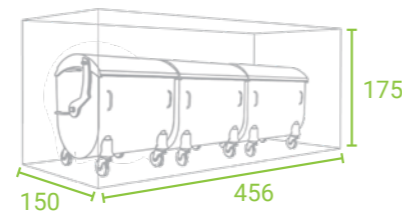

StyleOUT® 770/1100 dostupan je u četiri različita modela i dimenzije.

StyleOUT® 770 je dizajniran za smeštaj kontejnera zapremine 770 L, dok je StyleOUT® 1100 prilagođen za kontejnere od 1100 L.

Uvlačni krov omogućava lak pristup kontejnerima, a niska visina kućišta čini ga pogodnim i za postavljanje u urbanim sredinama.

FIKSACIONE NOGICE

DIMENZIJE

MODELI

STYLEOUT® 2x770
310 x 110 x 175 cm

STYLEOUT® 3x770
456 x 110 x 175 cm

STYLEOUT® 2x1100
310 x 150 x 175 cm

STYLEOUT® 3x1100
456 x 150 x 175 cm

StyleOUT® BLANK