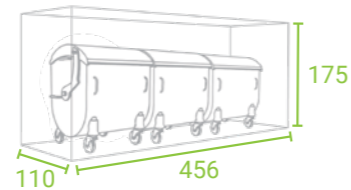

StyleOUT® 770/1100 dostupan je u četiri različita modela i dimenzije.

StyleOUT® 770 je dizajniran za smeštaj kontejnera zapremine 770 L, dok je StyleOUT® 1100 prilagođen za kontejnere od 1100 L.

Uvlačni krov omogućava lak pristup kontejnerima, a niska visina kućišta čini ga pogodnim i za postavljanje u urbanim sredinama.

FIKSACIONE NOGICE

DIMENZIJE

MODELI

STYLEOUT® 2x770
310 x 110 x 175 cm

STYLEOUT® 3x770
456 x 110 x 175 cm

STYLEOUT® 2x1100
310 x 150 x 175 cm

STYLEOUT® 3x1100
456 x 150 x 175 cm

StyleOUT® BLANK