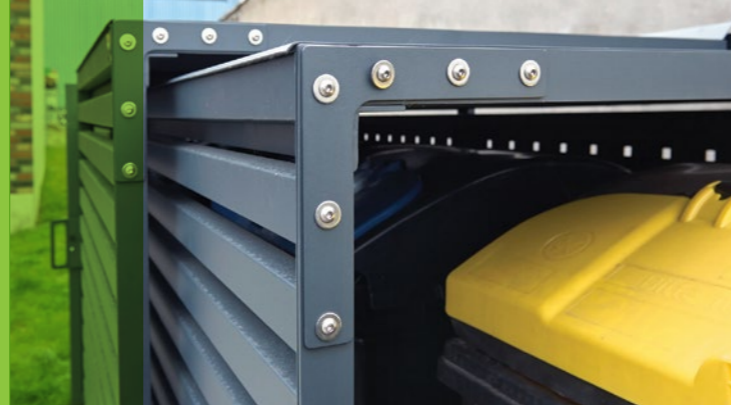

PROPERTIES