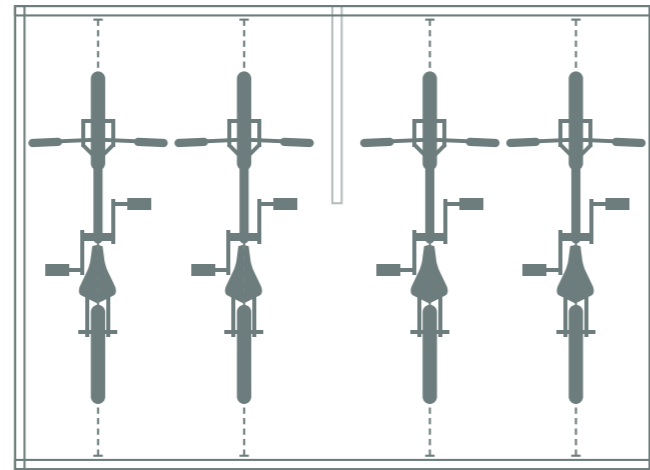

Standardni nosač za bicikle