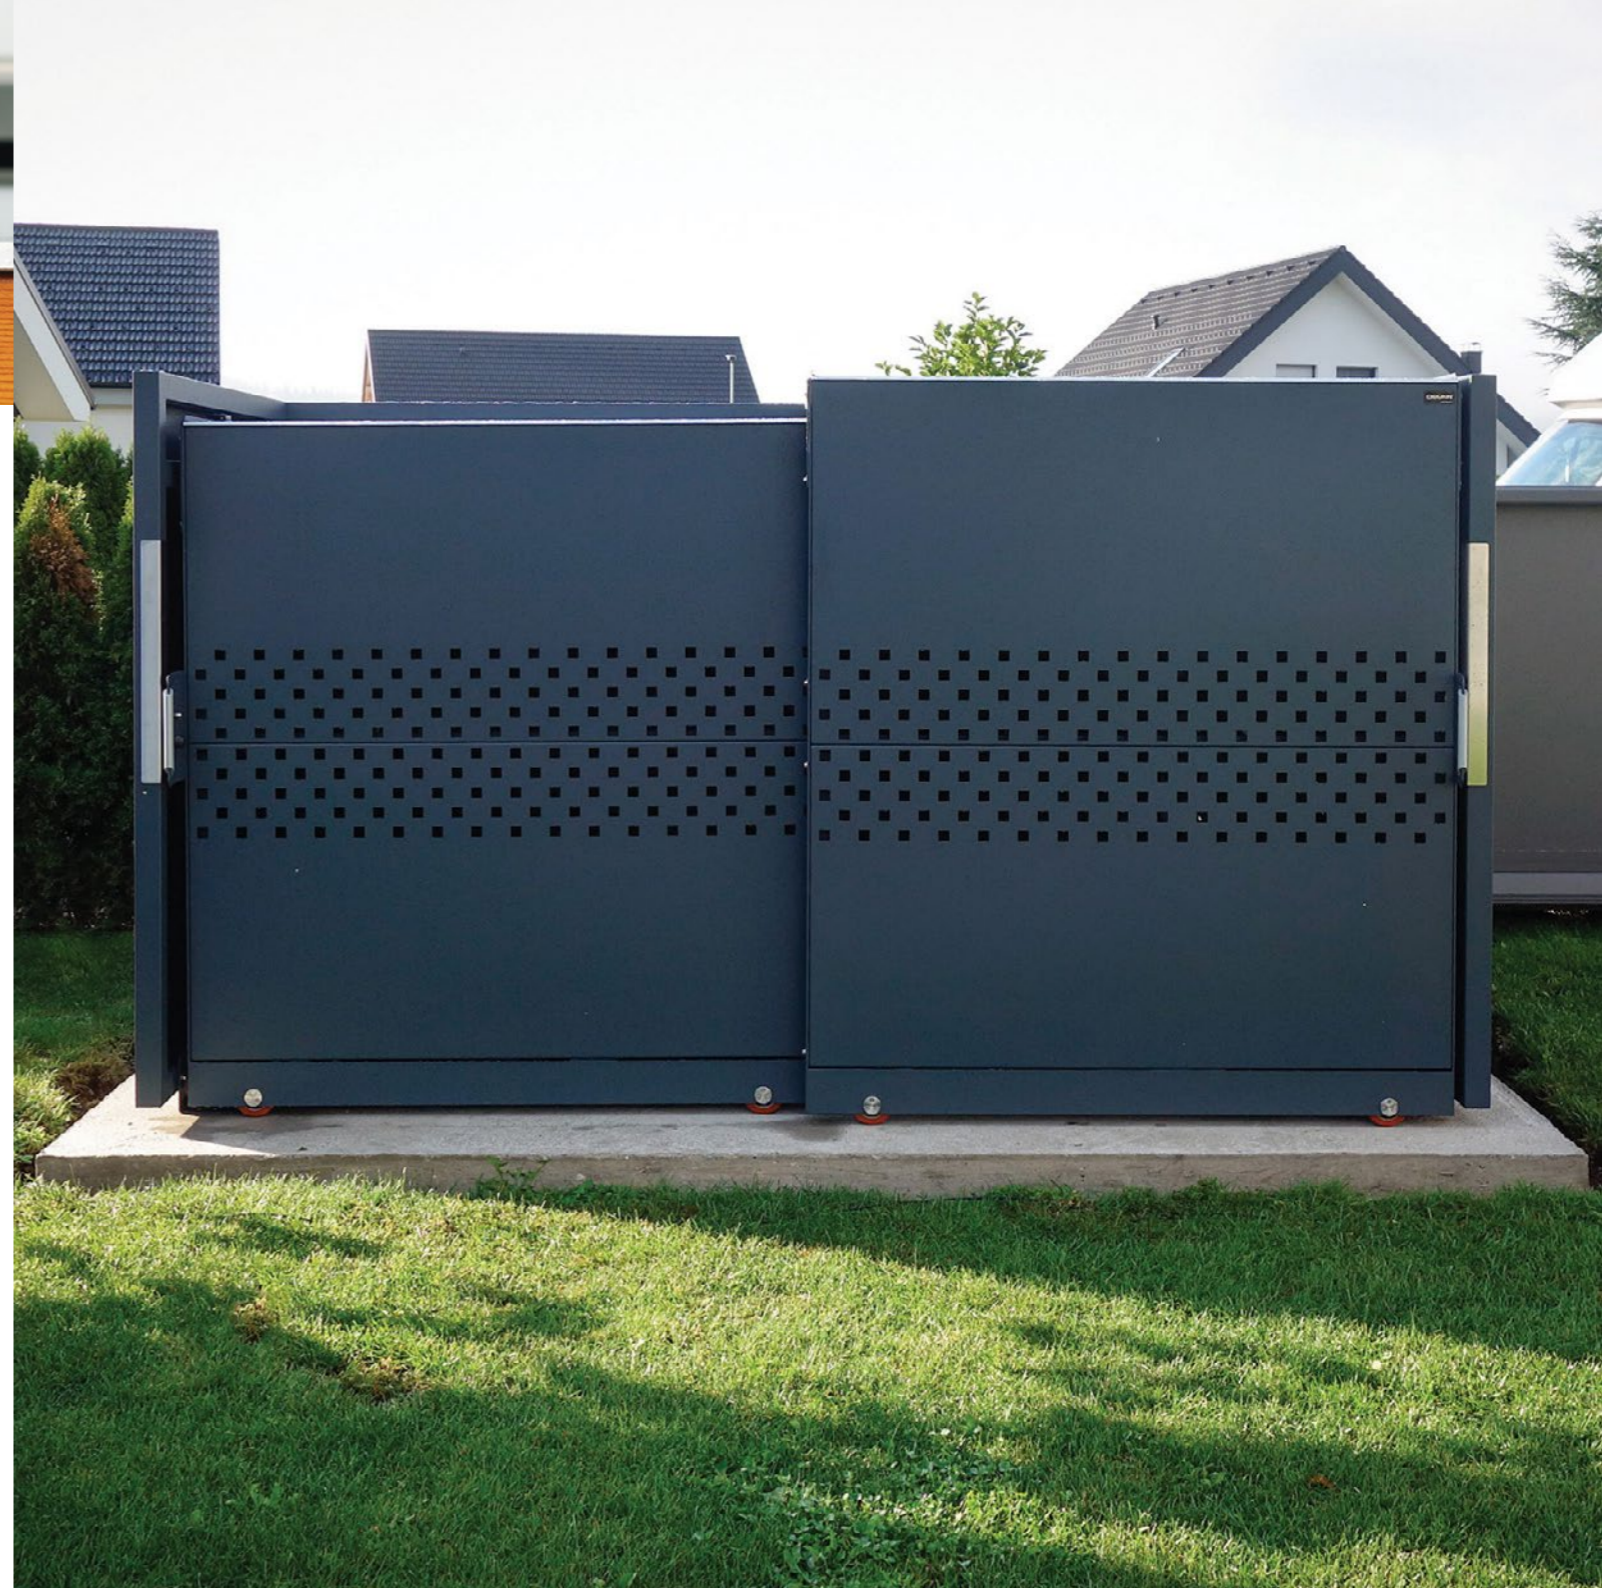

StyleOUT® BIKE BLANK

StyleOUT® BIKE LINIS

StyleOUT® BIKE