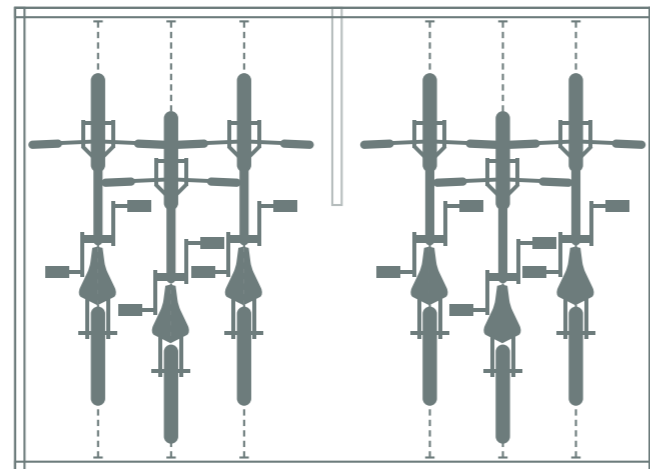

BRAVA
(bez cilindričnog umetka)

StyleOUT® BIKE

Standardni nosač za bicikle

StyleOUT® BIKE BLANK

StyleOUT® BIKE LINIS

Sa dvostrukim nosačem za bicikle

StyleOUT® BIKE QUBIS

StyleOUT® BIKE TOMO