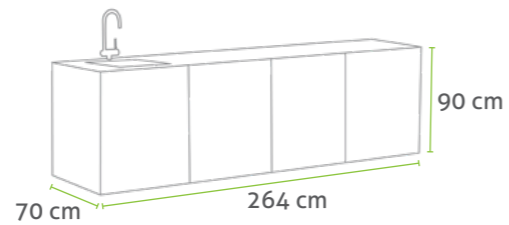

CookOUT® 286

CookOUT® 264