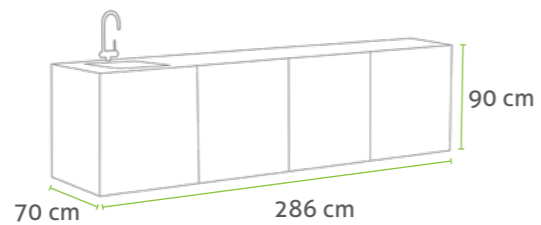

CookOUT® 286

CookOUT® BLANK