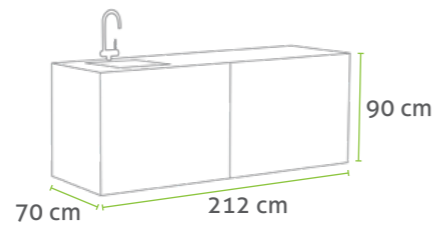

CookOUT® 212